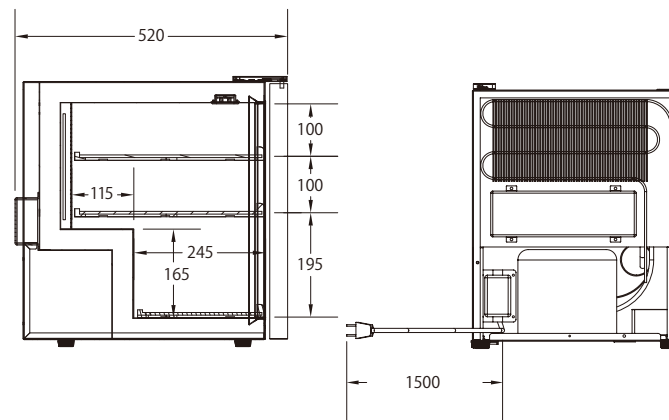

据付必要寸法図

設置寸法 D620×W595×H610 (mm)

■ 放熱スペース

製品名	ファンヴィーノ 12 (12本用)
品番	SW-12
商品番号	6035 ブラック 左把手
外形	W395×D520×H510
内形	W312×D360 (最下部245)×H395
有効内容積	35L
条件	外気温 25℃の場合
設定可能温度帯	7℃～18℃
冷却方式	コンプレッサー方式
冷媒	R600a (ノンフロン)
庫内灯	白色 LED インテリアライト
温度表示・制御	デジタルコントロールパネル
電圧・周波数	100V・50/60Hz
電動機定格消費電力	95W
年間消費電力量	164.2kw
付属品	スライドラック×2、ベースラック×1、鍵なし
製品重量	約 25kg
ワイン収納	12本 (ホルダー型レギュラーボトル換算)
電源コード	1.5m
JAN	4520529 060355