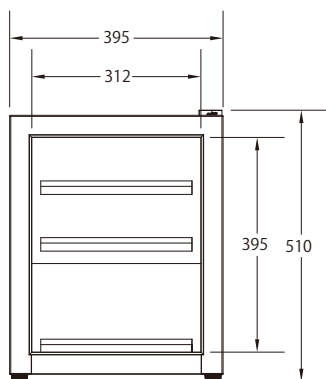

据付必要寸法図

設置寸法 D620×W595×H610 (mm)

■ 放熱スペース

製品名	ファンヴィーノ 12 (12本用)
品番	SW-12
商品番号	6035 ブラック 左把手
外形	W395×D520×H510
内形	W312×D360 (最下部245)×H395
有効内容積	35L
条件	外気温 25℃の場合
設定可能温度帯	7℃～18℃
冷却方式	コンプレッサー方式
冷媒	R600a (ノンフロン)
庫内灯	白色 LED インテリアライト
温度表示・制御	デジタルコントロールパネル
電圧・周波数	100V・50/60Hz
電動機定格消費電力	95W
年間消費電力量	164.2kw
付属品	スライドラック×2、ベースラック×1、鍵なし
製品重量	約 25kg
ワイン収納	12本 (ホルダー型レギュラーボトル換算)
電源コード	1.5m
JAN	4520529 060355