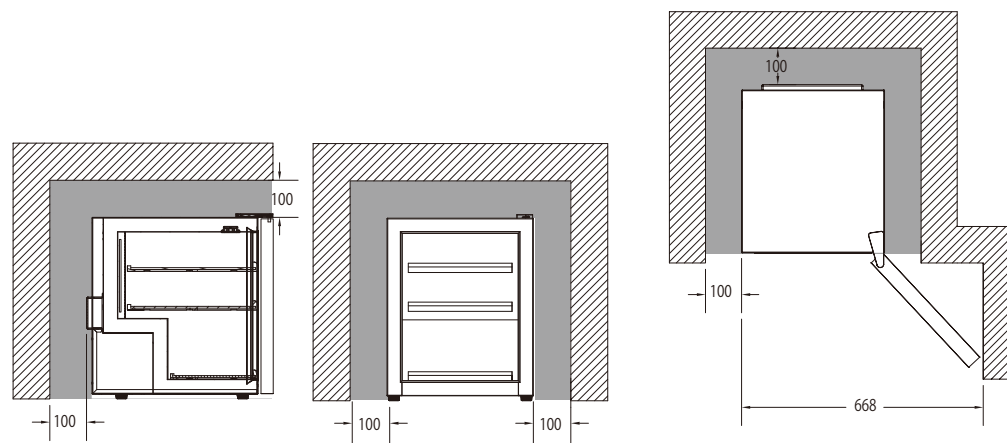

据付必要寸法図

設置寸法 D620×W595×H610 (mm)

■ 放熱スペース

製品名	ファンヴィーノ 12 (12本用)
品番	SW-12
商品番号	6035 ブラック 左把手
外形	W395×D520×H510
内形	W312×D360 (最下部245)×H395
有効内容積	35L
条件	外気温 25℃の場合
設定可能温度帯	7℃～18℃
冷却方式	コンプレッサー方式
冷媒	R600a (ノンフロン)
庫内灯	白色 LED インテリアライト
温度表示・制御	デジタルコントロールパネル
電圧・周波数	100V・50/60Hz
電動機定格消費電力	95W
年間消費電力量	164.2kw
付属品	スライドラック×2、ベースラック×1、鍵なし
製品重量	約 25kg
ワイン収納	12本 (ホルダー型レギュラーボトル換算)
電源コード	1.5m
JAN	4520529 060355