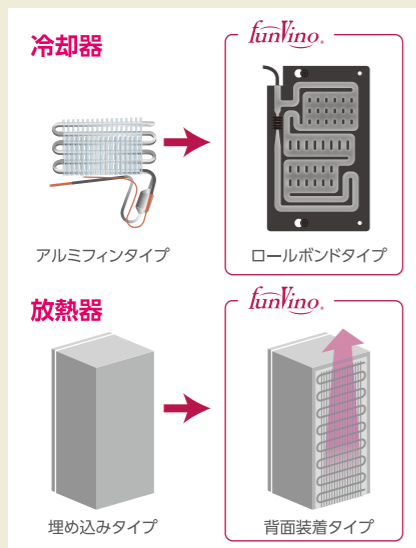

冷却・放熱のしくみにこだわって、安全！長持ち！省エネ！

ワインセラーの温度を一定に保つには、「冷却」と「放熱」の仕組みが重要です。ファンヴィーノワインセラーは、安全性と耐久性を考え設計しています。

冷却器
ガス漏れのリスクや耐久性を考慮し、一般的によく使用される「アルミフィンタイプ」ではなく、故障しにくい「ロールボンドタイプ」の冷却器を使用。庫内スペースを妨げることなく、スリム化を実現しました。

放熱器
コンプレッサーで発生した熱をしっかり逃がさなければ、冷却効率が落ちてしまいます。ファンヴィーノワインセラーは、背面から効率よく放熱するために、「埋め込みタイプ」ではなく、あえて「背面装着タイプ」の放熱器を選択しています。結果、機械への負担も消費電力も軽減されます。

生活環境に優しいワインセラー

<免震・静音設計>
コンプレッサー式でも静かで、ワインに影響を与える振動はありません。

ワインと環境に優しいLED庫内灯

環境に優しいノンフロン冷媒 (R600a)