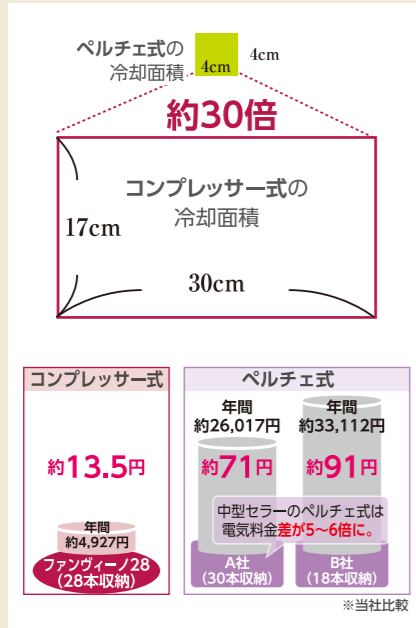

コンプレッサー式で、パワフル！長持ち！省エネ！

ファンヴィーノワインセラーは、従来の小型セラーの多くに用いられてきた「ペルチェ式」ではなく、冷却の能力の高い「ハイパワー・コンプレッサー」を搭載しています。「ハイパワー・コンプレッサー」の冷却力は、ペルチェ式の約30倍！冷却能力が格段に違います。また、「ペルチェ式」に比べ冷却能力が高い分、設定温度までの到達スピードが速く、稼働時間が短くなるので、エコ・省エネの点で優れています。庫内壁には、「高密度断熱材」を使用しており保冷効果が高く、ファンヴィーノ28の場合、電気料金は1日わずか14円程度です。

短時間で冷却できるということは、機械への負担が少なく、結果としてセラー自体を長い期間ご愛用いただけます。